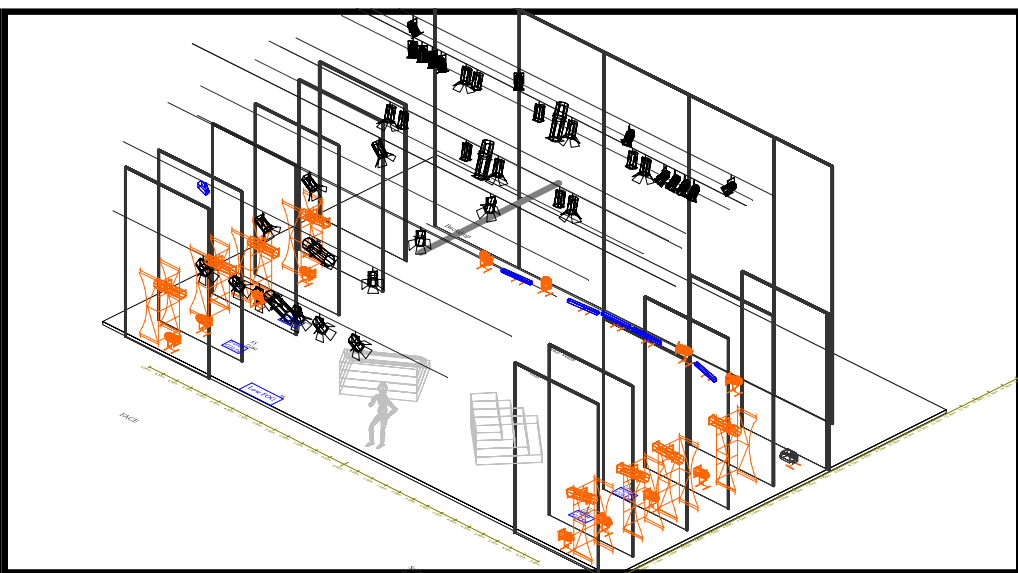

PiratEs *cie chien qui tousse et Wootz*

Legend

Symbol	Name	Count	Wattage	Lamp
	614SX	8	1000	CP/70 230V
	PAR 64	20	1000	CP/62 230V - MFL
	713SX	1	2000	CP/72 230V
	329 HPC	6	2000	CP/92 230V
	714SX	2	2000	CP/72 230V
	713SX; A Size Gobo Holder [1]	1	2000	CP/72 230V
	310 HPC; 310 HPC Barndoor [1]	18	1000	CP/70 230V
	Unique 2.1 Hazer	1	1500	
	Cameo LED Colour Bar 10 RGBA	5	464	LED
	ADJ H2O DMX Pro	1	69	LED
	PAR 64	4	1000	CP/60 240V - VNSP

Materiels Compagnie
Lumières sol

- Gelatines**
- L119PAR 2
 - L156PAR 4
 - L195PAR 8
 - L201PC 1kw 3
 - L206PC 1kw 3
 - L711PAR 4
 - L711PC 2kw 6
 - L711Decoupe 4

Print: A3

version 52 Circuits Trad

PiratEs
Cie chien qui tousse et Wootz