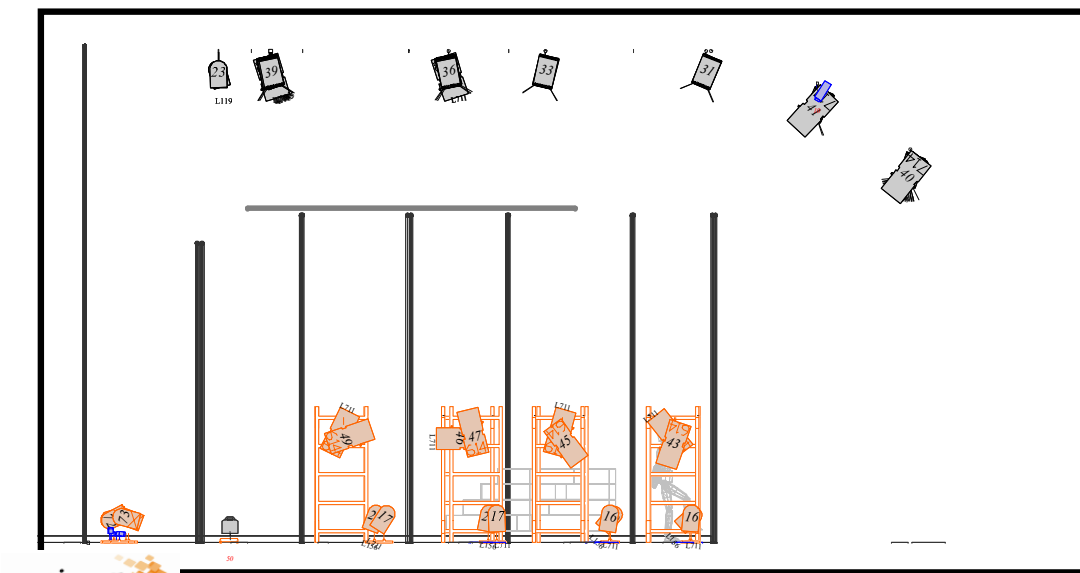

PiratEs *cie chien qui tousse et Wootz*

Legend

Symbol	Name	Count	Wattage	Lamp
	614SX	8	1000	CP/70 230V
	PAR 64	20	1000	CP/62 230V - MFL
	713SX	1	2000	CP/72 230V
	329 HPC	6	2000	CP/92 230V
	714SX	2	2000	CP/72 230V
	713SX; A Size Gobo Holder [1]	1	2000	CP/72 230V
	310 HPC; 310 HPC Barndoor [1]	18	1000	CP/70 230V
	Unique 2.1 Hazer	1	1500	
	Cameo LED Colour Bar 10 RGBA	5	464	LED
	ADJ H2O DMX Pro	1	69	LED
	PAR 64	4	1000	CP/60 240V - VNSP

Materiels Compagnie
Lumières sol

- Gelatines**
- L119PAR 2
 - L156PAR 4
 - L195PAR 8
 - L201PC 1kw 3
 - L206PC 1kw 3
 - L711PAR 4
 - L711PC 2kw 6
 - L711Decoupe 4

Print: A3

version 52 Circuits Trad

PiratEs
Cie chien qui tousse et Wootz