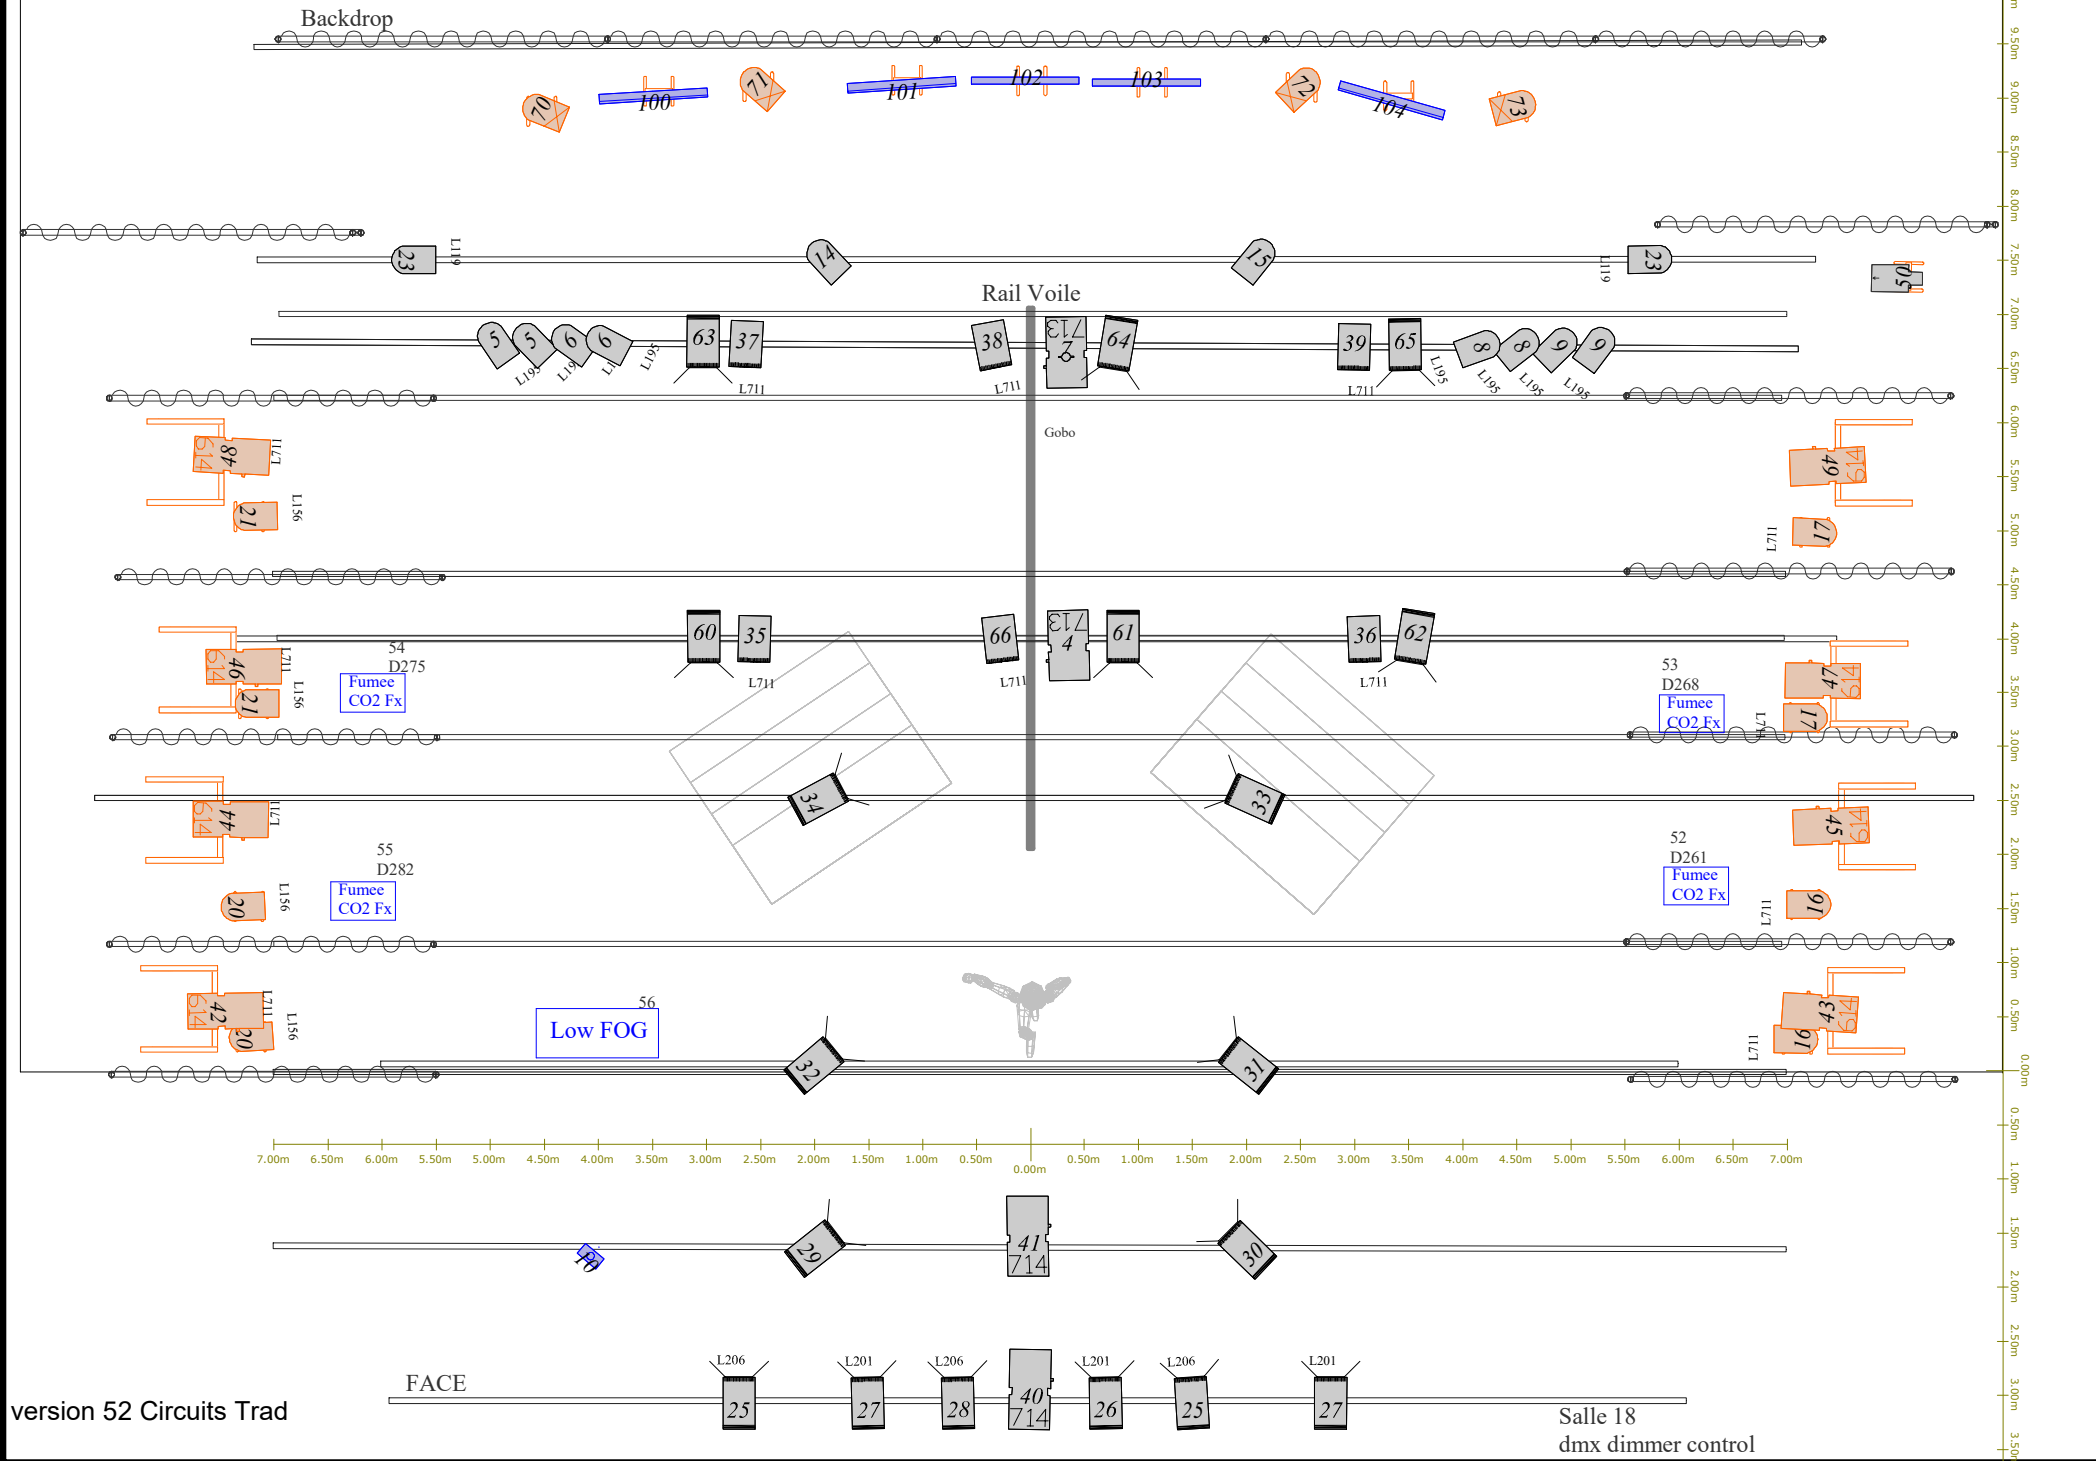

PiratEs *cie chien qui tousse et Wootz*

Legend

Symbol	Name	Count	Wattage	Lamp
	614SX	8	1000	CP/70 230V
	PAR 64	20	1000	CP/62 230V - MFL
	713SX	1	2000	CP/72 230V
	329 HPC	6	2000	CP/92 230V
	714SX	2	2000	CP/72 230V
	713SX; A Size Gobo Holder [1]	1	2000	CP/72 230V
	310 HPC; 310 HPC Barndoor [1]	18	1000	CP/70 230V
	Unique 2.1 Hazer	1	1500	
	Cameo LED Colour Bar 10 RGBA	5	464	LED
	ADJ H2O DMX Pro	1	69	LED
	PAR 64	4	1000	CP/60 240V - VNSP

Materiels Compagnie
Lumières sol

- Gelatines**
- L119PAR 2
 - L156PAR 4
 - L195PAR 8
 - L201PC 1kw 3
 - L206PC 1kw 3
 - L711PAR 4
 - L711PC 2kw 6
 - L711Decoupe 4

Print: A3

version 52 Circuits Trad

PiratEs
Cie chien qui tousse et Wootz