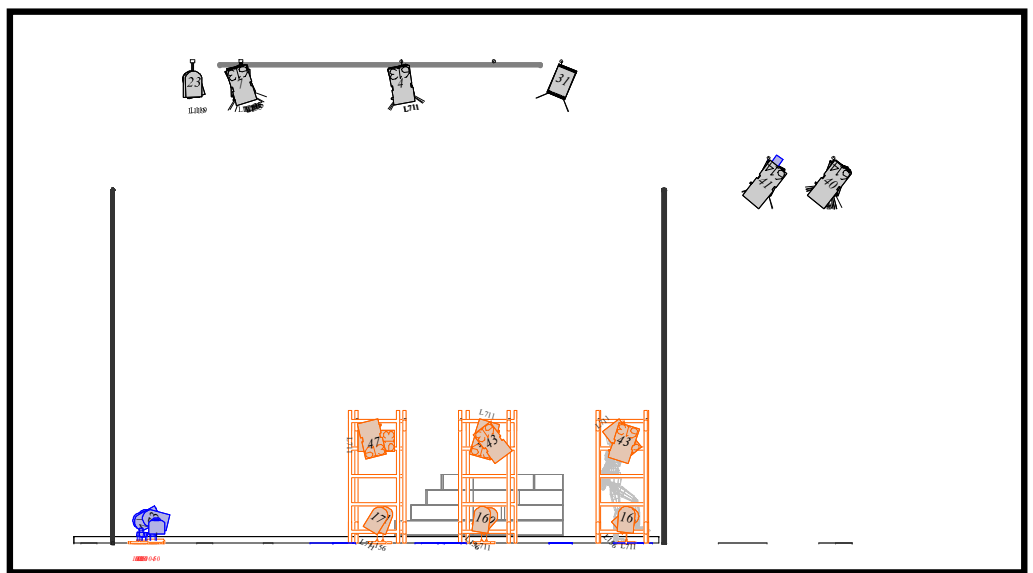

PiratEs *cie chien qui tousse et Wootz*

Versione reduite 48 circuits
Ouverture 8m
Scene min. 11m x 8.50m

Legend

Symbol	Name	Count	Wattage	Lamp
	614SX	2	1000	CP/70 230
	613SX	8	1000	CP/70 230
	PAR 64	20	1000	CP/62 230
	329 HPC	6	2000	CP/92 230
	310 HPC; 310 HPC Barndoor [1]	16	1000	CP/70 230
	Unique 2.1 Hazer	1	1500	
	Cameo LED Colour Bar 10 RGBA	5	464	LED
	ADJ H2O DMX Pro	1	69	LED

Lumières sol
Materiels Compagnie

Print A3

Gelatines

- 2x L119PAR
- 3x L156PAR
- 6x L195PAR
- 3x L201PC 1kw
- 3x L711PAR
- 6x L711PC 2kw
- 3x L711Decoupe
- 3x L206 PC1kw

PiratEs
Cie chien qui tousse et Wootz