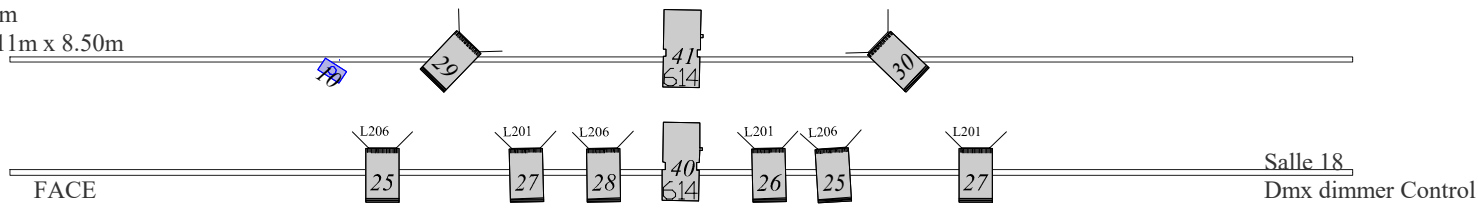

PiratEs *cie chien qui tousse et Wootz*

Versione reduite 48 circuits
Ouverture 8m
Scene min. 11m x 8.50m

Legend

Symbol	Name	Count	Wattage	Lamp
	614SX	2	1000	CP/70 230
	613SX	8	1000	CP/70 230
	PAR 64	20	1000	CP/62 230
	329 HPC	6	2000	CP/92 230
	310 HPC; 310 HPC Barndoor [1]	16	1000	CP/70 230
	Unique 2.1 Hazer	1	1500	
	Cameo LED Colour Bar 10 RGBA	5	464	LED
	ADJ H2O DMX Pro	1	69	LED