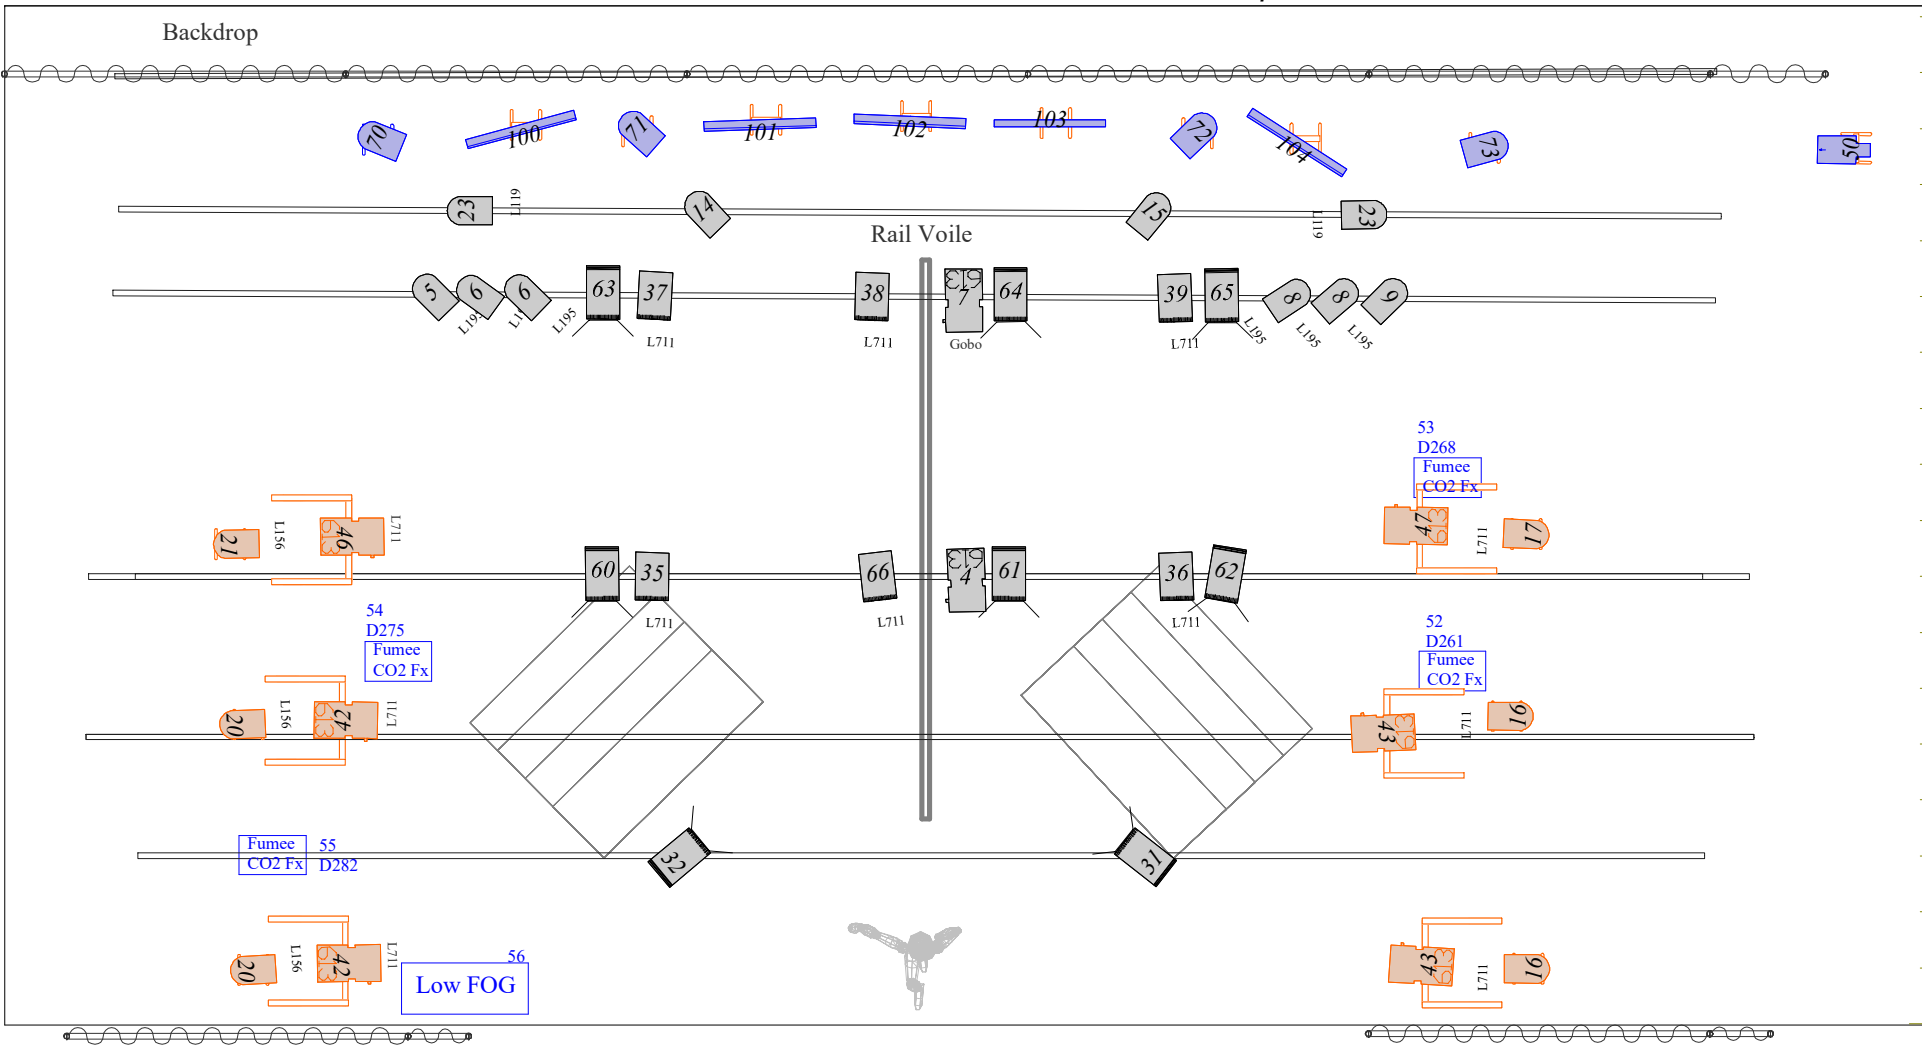

PiratEs *cie chien qui tousse et Wootz*

Versione reduite 48 circuits
Ouverture 8m
Scene min. 11m x 8.50m

Legend

Symbol	Name	Count	Wattage	Lamp
	614SX	2	1000	CP/70 230
	613SX	8	1000	CP/70 230
	PAR 64	20	1000	CP/62 230
	329 HPC	6	2000	CP/92 230
	310 HPC; 310 HPC Barndoor [1]	16	1000	CP/70 230
	Unique 2.1 Hazer	1	1500	
	Cameo LED Colour Bar 10 RGBA	5	464	LED
	ADJ H2O DMX Pro	1	69	LED

Lumières sol
Materiels Compagnie

Print A3

Gelatines

- 2x L119PAR
- 3x L156PAR
- 6x L195PAR
- 3x L201PC 1kw
- 3x L711PAR
- 6x L711PC 2kw
- 3x L711Decoupe
- 3x L206 PC1kw

PiratEs
Cie chien qui tousse et Wootz