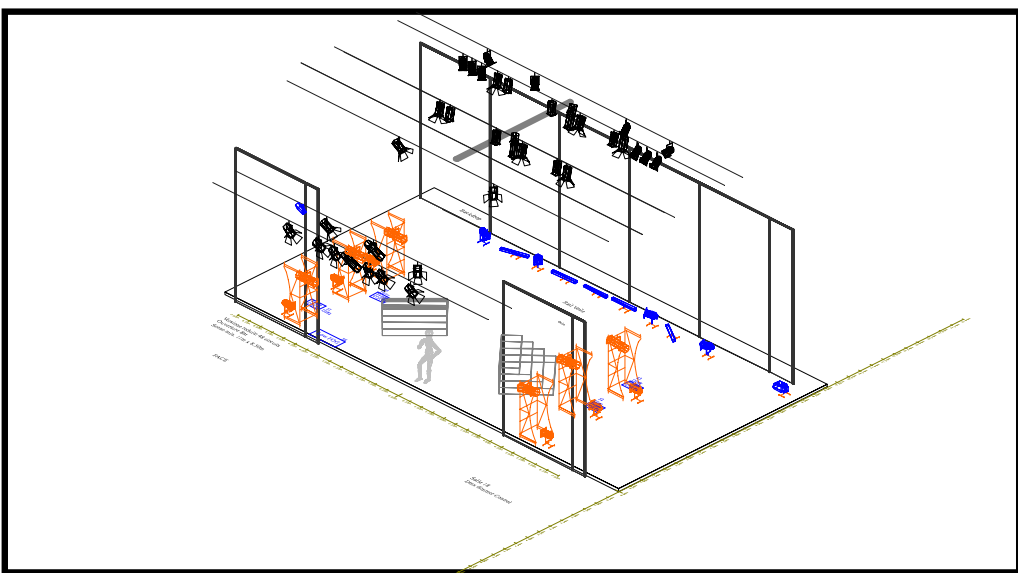

PiratEs *cie chien qui tousse et Wootz*

Versione reduite 48 circuits
Ouverture 8m
Scene min. 11m x 8.50m

Legend

Symbol	Name	Count	Wattage	Lamp
	614SX	2	1000	CP/70 230
	613SX	8	1000	CP/70 230
	PAR 64	20	1000	CP/62 230
	329 HPC	6	2000	CP/92 230
	310 HPC; 310 HPC Barndoor [1]	16	1000	CP/70 230
	Unique 2.1 Hazer	1	1500	
	Cameo LED Colour Bar 10 RGBA	5	464	LED
	ADJ H2O DMX Pro	1	69	LED

Lumières sol
Materiels Compagnie

Print A3

Gelatines

- 2x L119PAR
- 3x L156PAR
- 6x L195PAR
- 3x L201PC 1kw
- 3x L711PAR
- 6x L711PC 2kw
- 3x L711Decoupe
- 3x L206 PC1kw

PiratEs
Cie chien qui tousse et Wootz