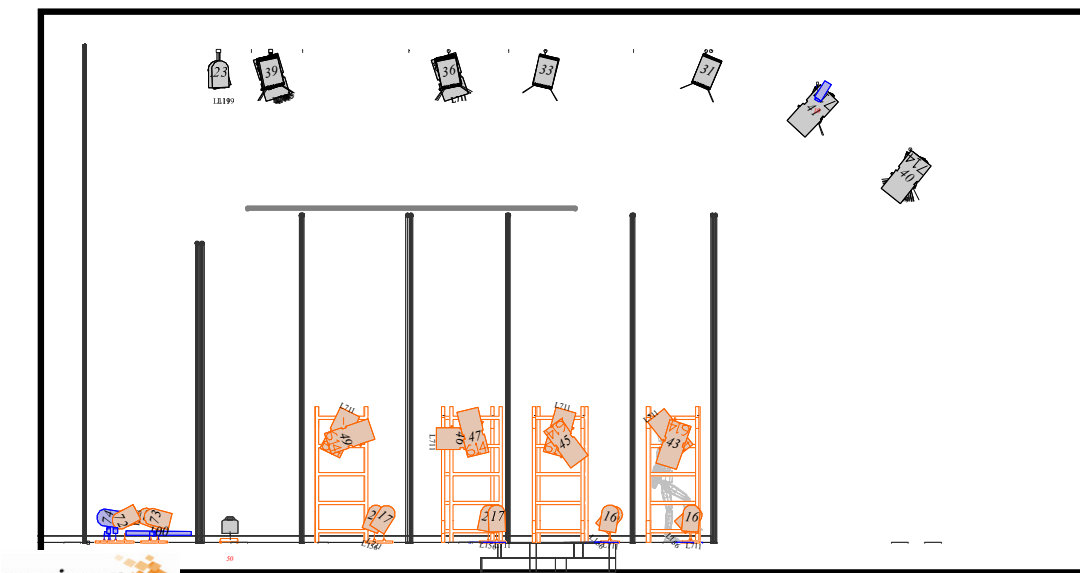

# PiratEs *cie chien qui tousse et Wootz*

**Legend**

Symbol	Name	Count	Wattage	Lamp
	614SX	8	1000	CP/70 230V
	PAR 64	24	1000	CP/62 230V - MFL
	713SX	1	2000	CP/72 230V
	329 HPC	6	2000	CP/92 230V
	714SX	2	2000	CP/72 230V
	713SX; A Size Gobo Holder [1]	1	2000	CP/72 230V
	310 HPC; 310 HPC Barndoor [1]	18	1000	CP/70 230V
	PAR 64	1	1000	CP/95 230V - WFL
	Unique 2.1 Hazer	1	1500	
	Cameo LED Colour Bar 10 RGBA	5	464	LED
	ADJ H2O DMX Pro	1	69	LED

Materiels Compagnie  
Lumières sol

- Gelatines**
- L119PAR 2
  - L156PAR 4
  - L195PAR 8
  - L201PC 1kw 3
  - L204PC 1kw 3
  - L711PAR 4
  - L711PC 2kw 6
  - L711Decoupe 4

Print: A3

**PiratEs**  
**Cie chien qui tousse et Wootz**