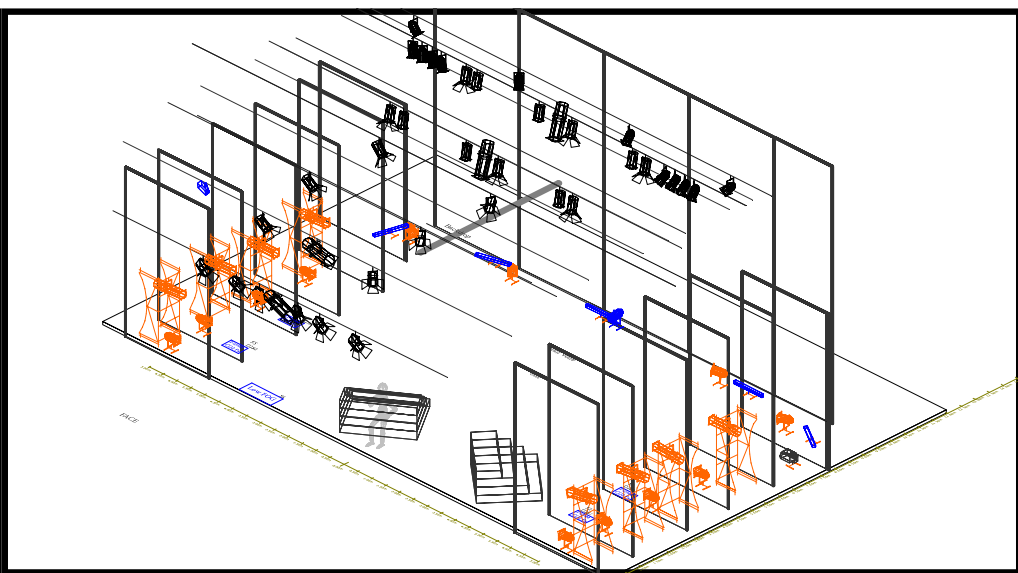

# PiratEs *cie chien qui tousse et Wootz*

**Legend**

Symbol	Name	Count	Wattage	Lamp
	614SX	8	1000	CP/70 230V
	PAR 64	24	1000	CP/62 230V - MFL
	713SX	1	2000	CP/72 230V
	329 HPC	6	2000	CP/92 230V
	714SX	2	2000	CP/72 230V
	713SX; A Size Gobo Holder [1]	1	2000	CP/72 230V
	310 HPC; 310 HPC Barndoor [1]	18	1000	CP/70 230V
	PAR 64	1	1000	CP/95 230V - WFL
	Unique 2.1 Hazer	1	1500	
	Cameo LED Colour Bar 10 RGBA	5	464	LED
	ADJ H2O DMX Pro	1	69	LED

Materiels Compagnie  
Lumières sol

- Gelatines**
- L119PAR 2
  - L156PAR 4
  - L195PAR 8
  - L201PC 1kw 3
  - L204PC 1kw 3
  - L711PAR 4
  - L711PC 2kw 6
  - L711Decoupe 4

Print: A3

**PiratEs**  
**Cie chien qui tousse et Wootz**