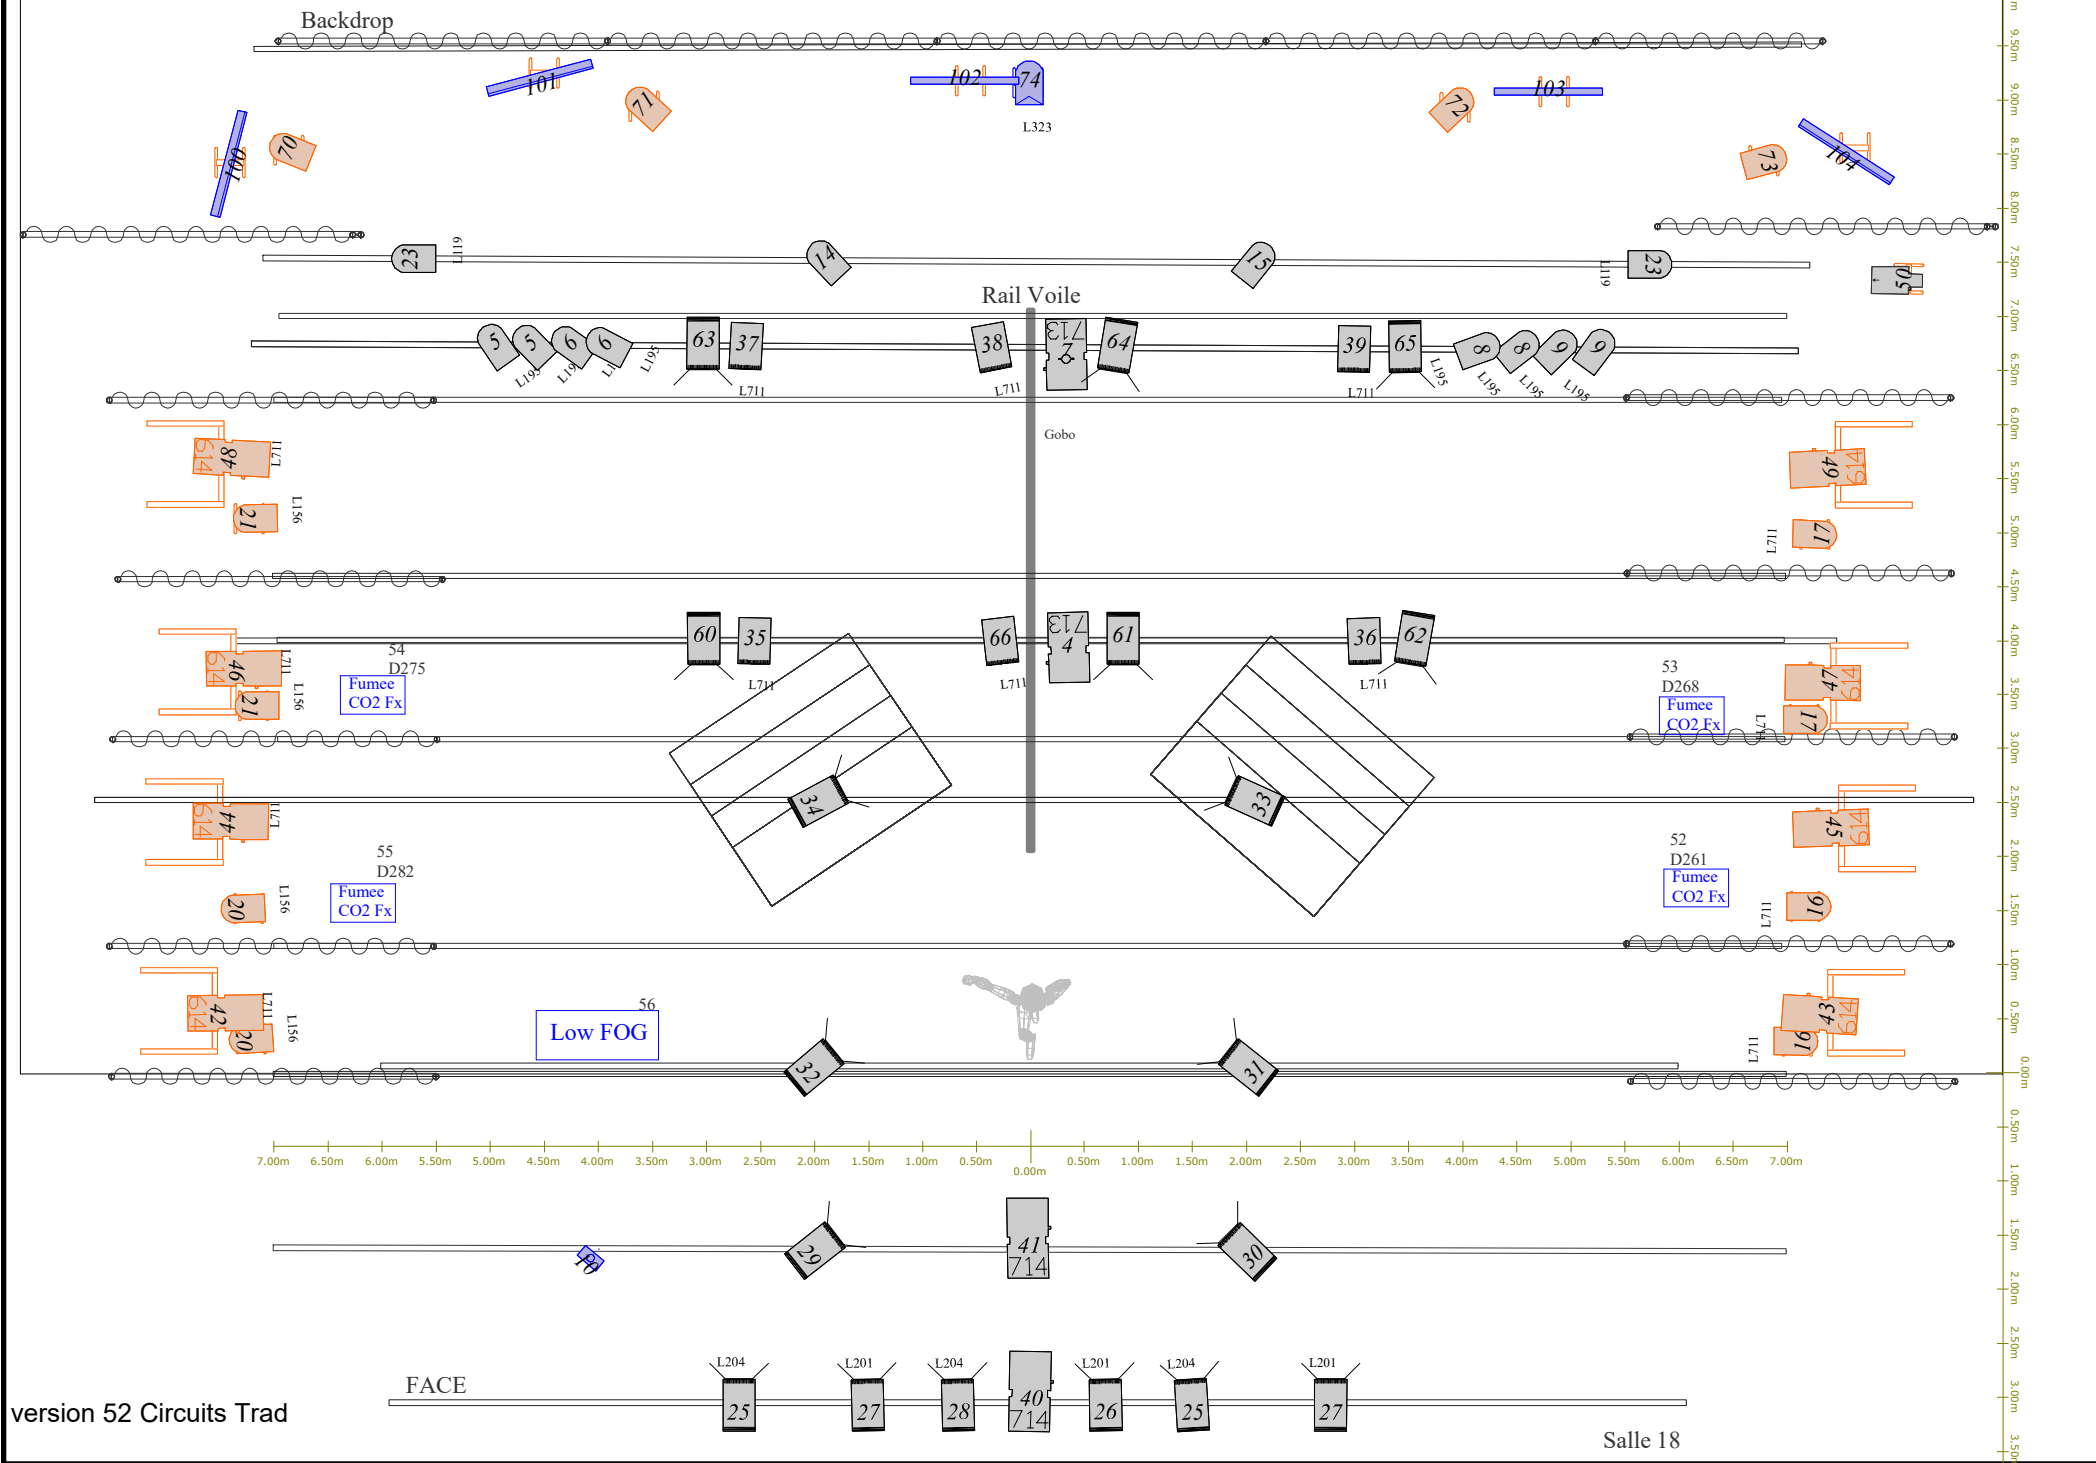

# PiratEs *cie chien qui tousse et Wootz*

**Legend**

Symbol	Name	Count	Wattage	Lamp
	614SX	8	1000	CP/70 230V
	PAR 64	24	1000	CP/62 230V - MFL
	713SX	1	2000	CP/72 230V
	329 HPC	6	2000	CP/92 230V
	714SX	2	2000	CP/72 230V
	713SX; A Size Gobo Holder [1]	1	2000	CP/72 230V
	310 HPC; 310 HPC Barndoor [1]	18	1000	CP/70 230V
	PAR 64	1	1000	CP/95 230V - WFL
	Unique 2.1 Hazer	1	1500	
	Cameo LED Colour Bar 10 RGBA	5	464	LED
	ADJ H2O DMX Pro	1	69	LED

Materiels Compagnie  
Lumières sol

- Gelatines**
- L119PAR 2
  - L156PAR 4
  - L195PAR 8
  - L201PC 1kw 3
  - L204PC 1kw 3
  - L711PAR 4
  - L711PC 2kw 6
  - L711Decoupe 4

Print: A3

**PiratEs**  
**Cie chien qui tousse et Wootz**