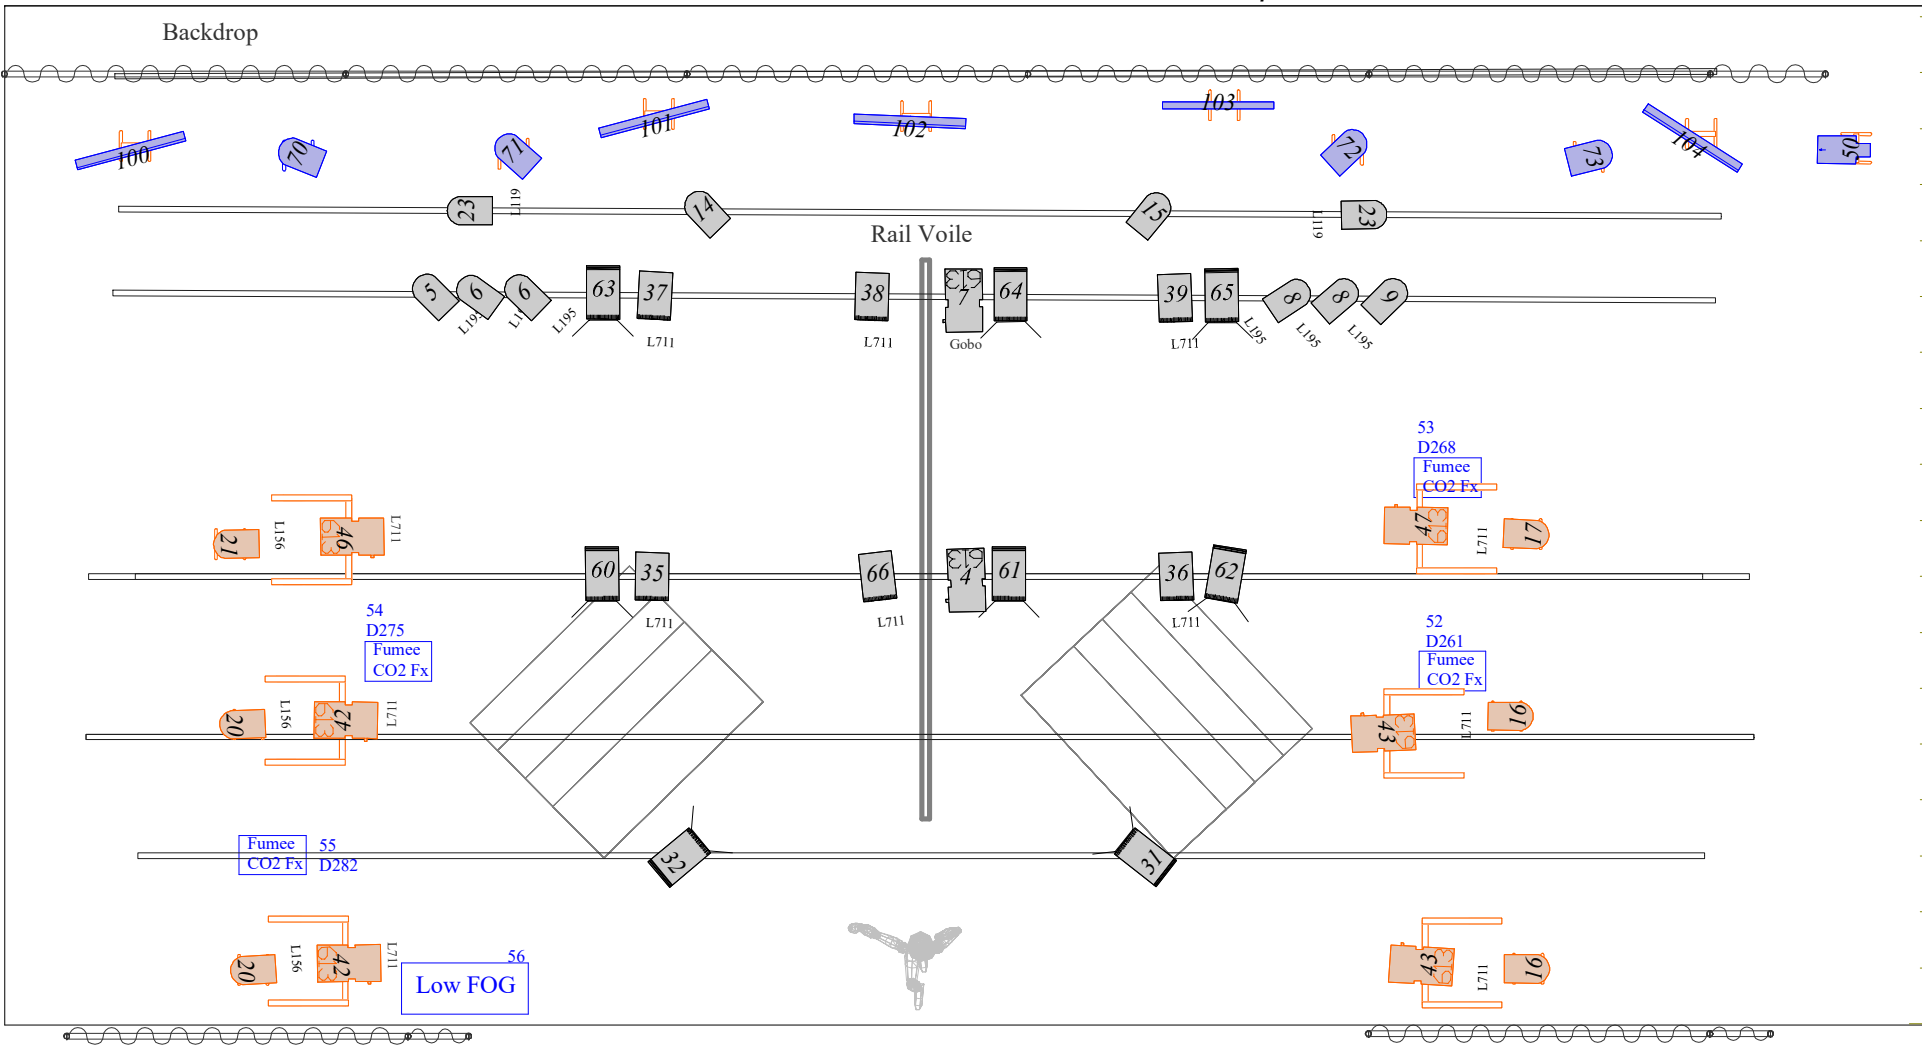

PiratEs *cie chien qui tousse et Wootz*

Versione reduite 48 circuits
Ouverture 8m
Scene min. 11m x 8.50m

Legend

Symbol	Name	Count	Wattage	Lamp
	614SX	2	1000	CP/70 230
	613SX	8	1000	CP/70 230
	PAR 64	20	1000	CP/62 230
	329 HPC	6	2000	CP/92 230
	310 HPC; 310 HPC Barndoor [1]	16	1000	CP/70 230
	Unique 2.1 Hazer	1	1500	
	Cameo LED Colour Bar 10 RGBA	5	464	LED
	ADJ H2O DMX Pro	1	69	LED

Lumières sol
Materiels Compagnie

Print A3

Gelatines

- L119PAR 2
- L156PAR 3
- L195PAR 6
- L201PC 1kw 3
- L204PC 1kw 3
- L711PAR 3
- L711PC 2kw 6
- L711Decoupe 6133

PiratEs
Cie chien qui tousse et Wootz

régie générale: