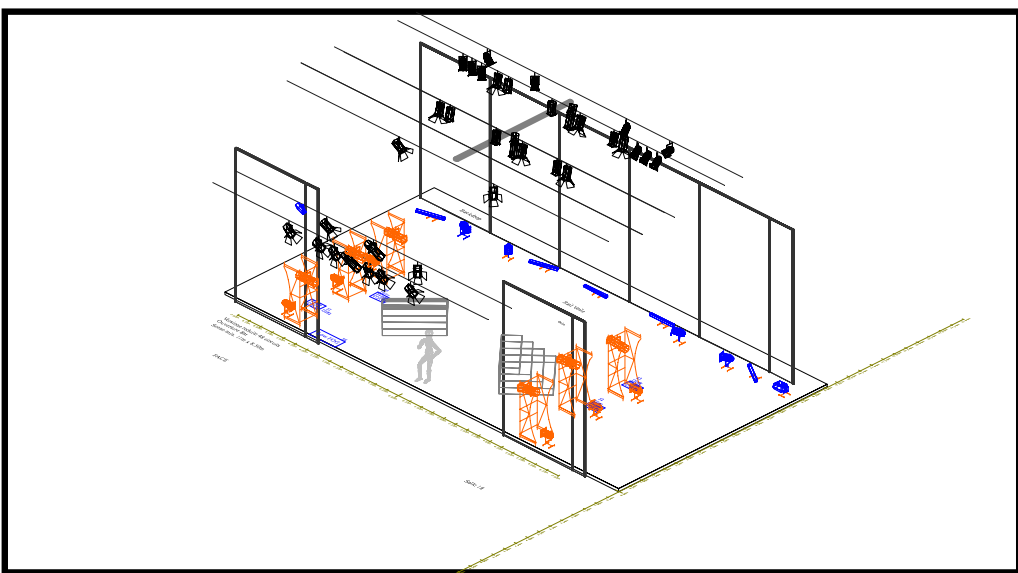

PiratEs *cie chien qui tousse et Wootz*

Versione reduite 48 circuits
Ouverture 8m
Scene min. 11m x 8.50m

Legend

Symbol	Name	Count	Wattage	Lamp
	614SX	2	1000	CP/70 230
	613SX	8	1000	CP/70 230
	PAR 64	20	1000	CP/62 230
	329 HPC	6	2000	CP/92 230
	310 HPC; 310 HPC Barndoor [1]	16	1000	CP/70 230
	Unique 2.1 Hazer	1	1500	
	Cameo LED Colour Bar 10 RGBA	5	464	LED
	ADJ H2O DMX Pro	1	69	LED

Lumières sol
Materiels Compagnie

Print A3

Gelatines

- L119PAR 2
- L156PAR 3
- L195PAR 6
- L201PC 1kw 3
- L204PC 1kw 3
- L711PAR 3
- L711PC 2kw 6
- L711Decoupe 6133

PiratEs
Cie chien qui tousse et Wootz

régie générale: