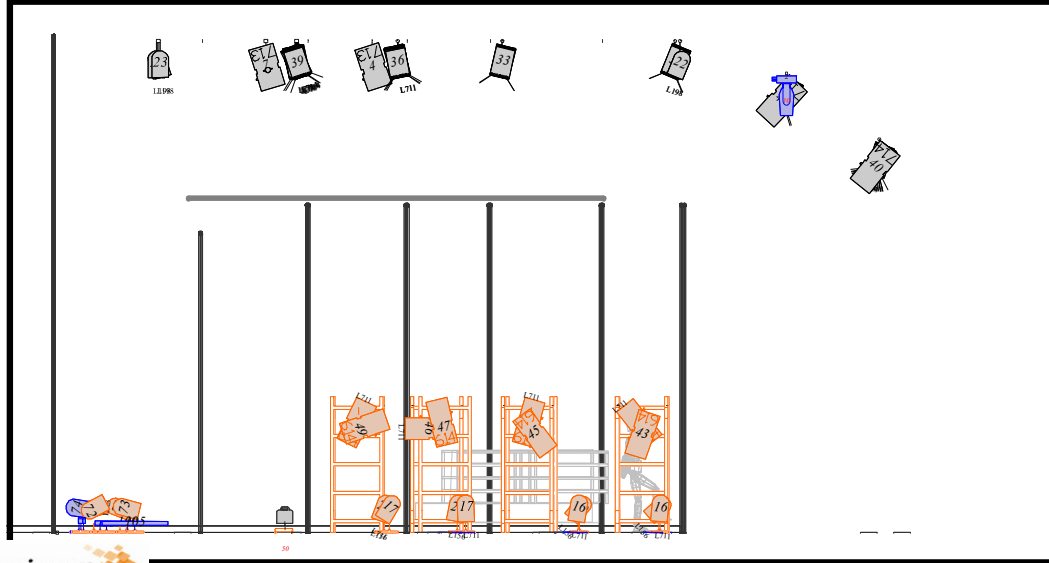

PiratEs
Cie chien qui tousse et Wootz

régie générale:

Joseph Iavicoli
+32489859276
joseph.iavicoli@gmail.com