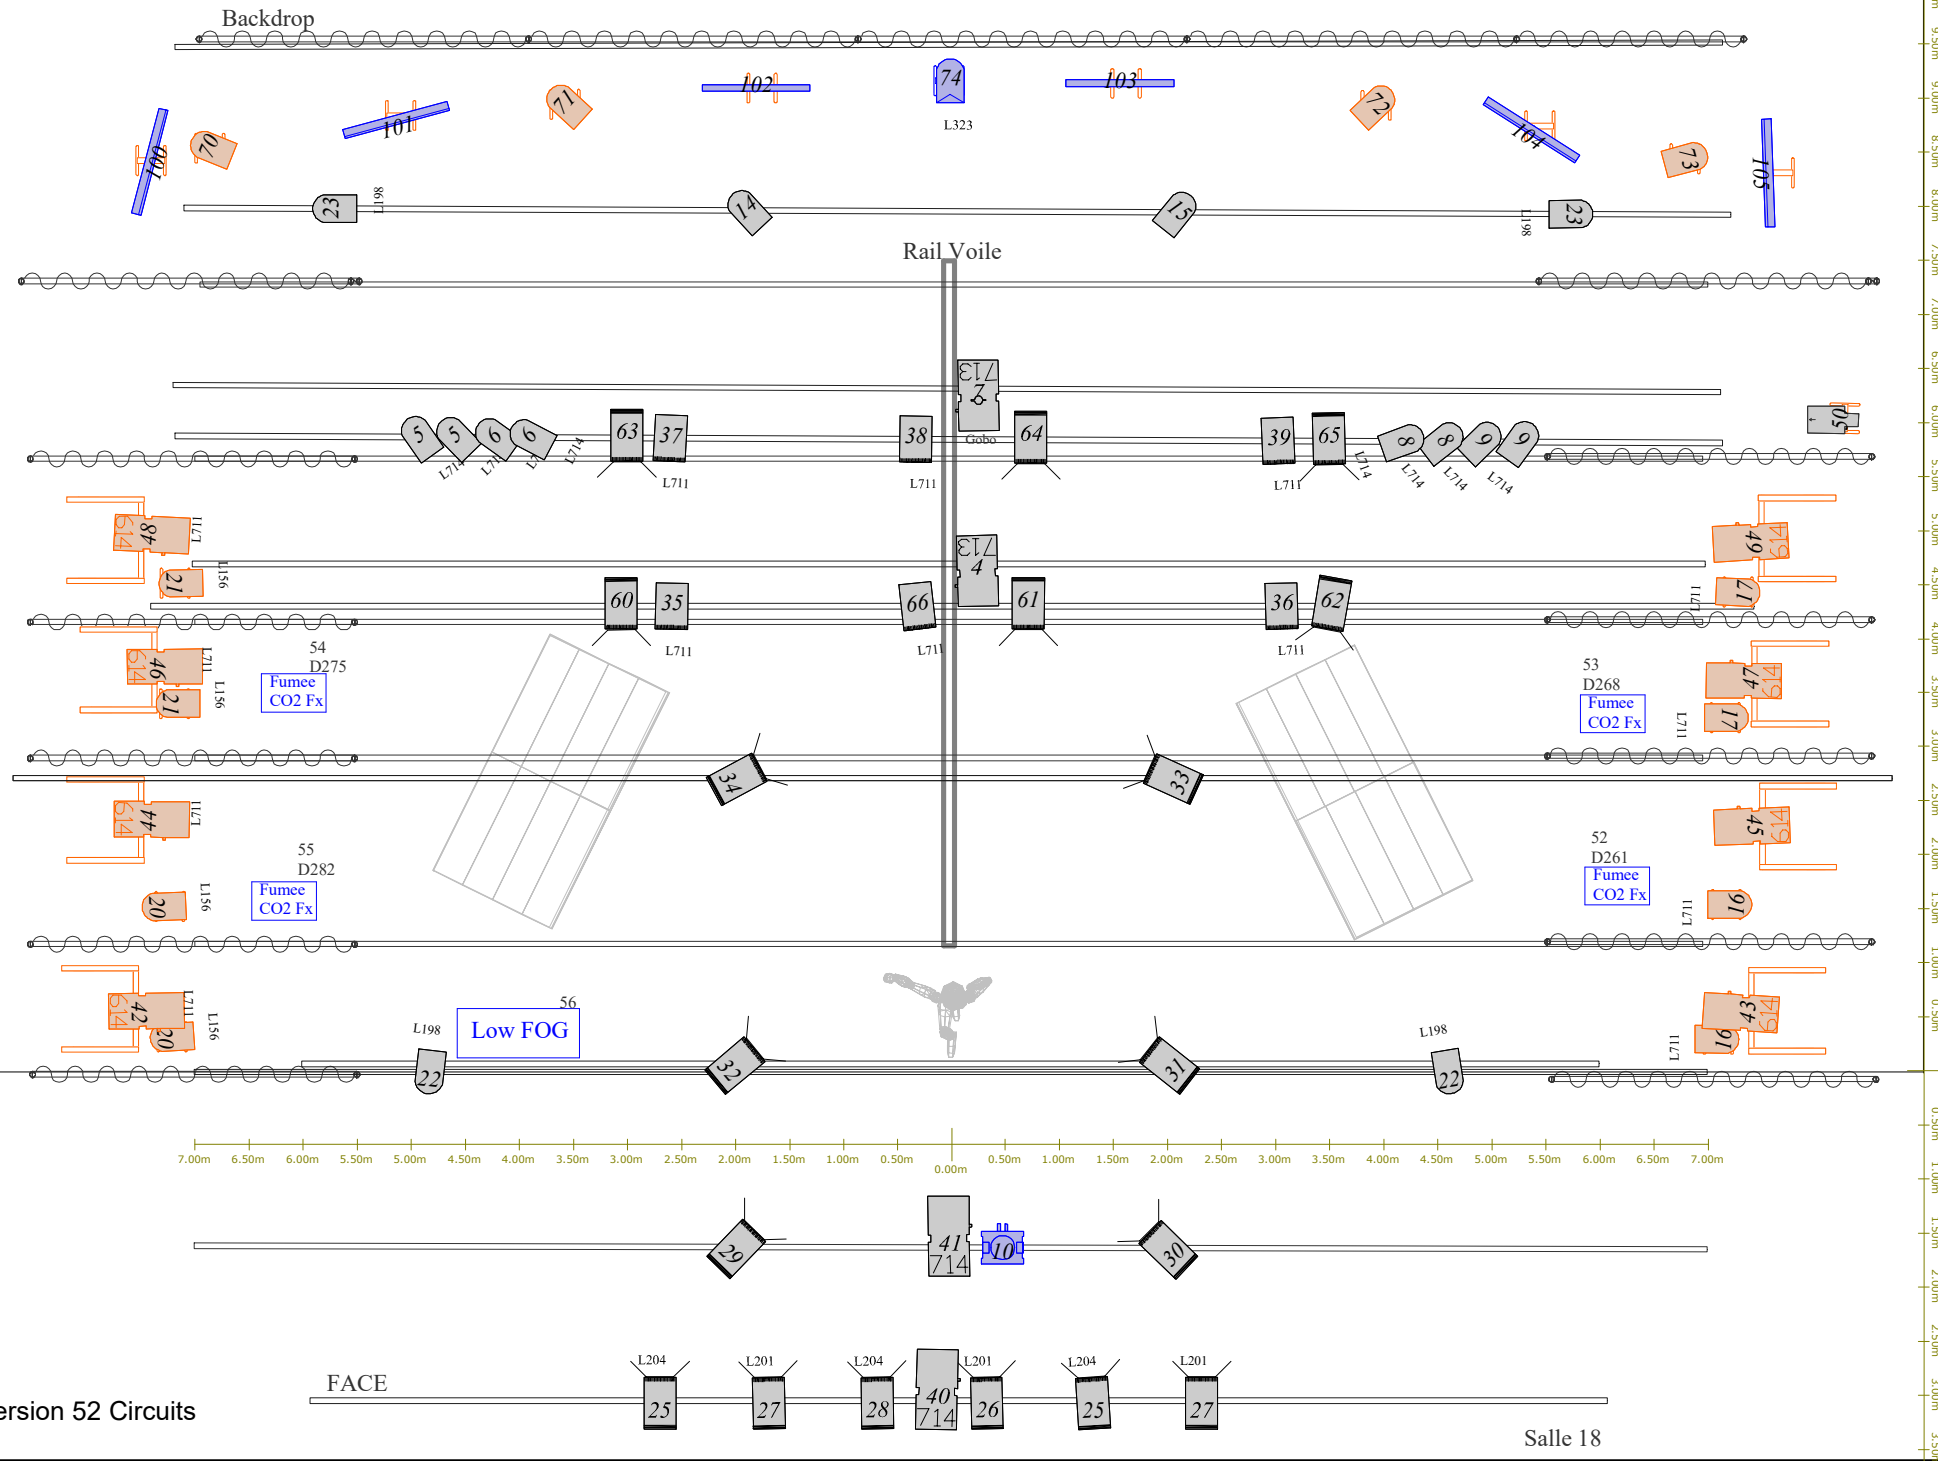

PiratEs *cie chien qui tousse et Wootz*

Legend

Symbol	Name	Count	Wattage	Lamp
	614SX	8	1000	CP/70 230V
	PAR 64	26	1000	CP/62 230V - MFL
	713SX	1	2000	CP/72 230V
	329 HPC	6	2000	CP/92 230V
	714SX	2	2000	CP/72 230V
	713SX; A Size Gobo Holder [1]	1	2000	CP/72 230V
	310 HPC; 310 HPC Barndoor [1]	18	1000	CP/70 230V
	PAR 64	1	1000	CP/95 230V - WFL
	Unique 2.1 Hazer	1	1500	
	Cameo LED Colour Bar 10 RGBA	6	464	LED
	AquaBeam	1	540	Sirius HRI 440W

Materiels Compagnie
Lumières sol

Print: A3

Color Count

Color	Color Frame Size	Count
L156	10" Colour Frame	4
L198	10" Colour Frame	4
L201	310 HPC Colour Frame	3
L204	310 HPC Colour Frame	3
L323	10" Colour Frame	1
L711	10" Colour Frame	4
L711	329 HPC Colour Frame	6
L711	614SX Colour Frame	4
L714	10" Colour Frame	8
		37