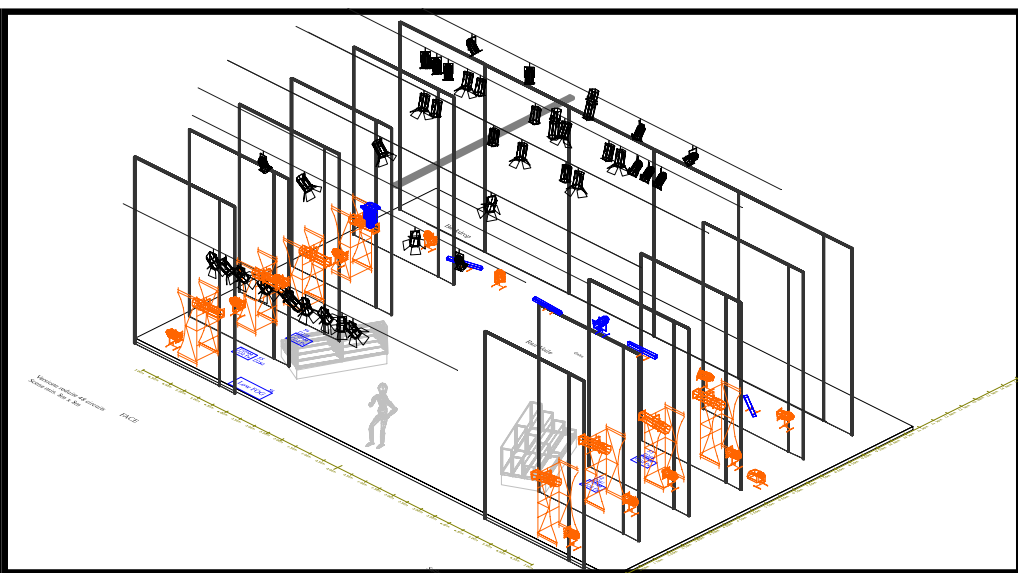

PiratEs
Cie chien qui tousse et Wootz

régie générale:

Joseph Iavicoli
+32489859276
joseph.iavicoli@gmail.com