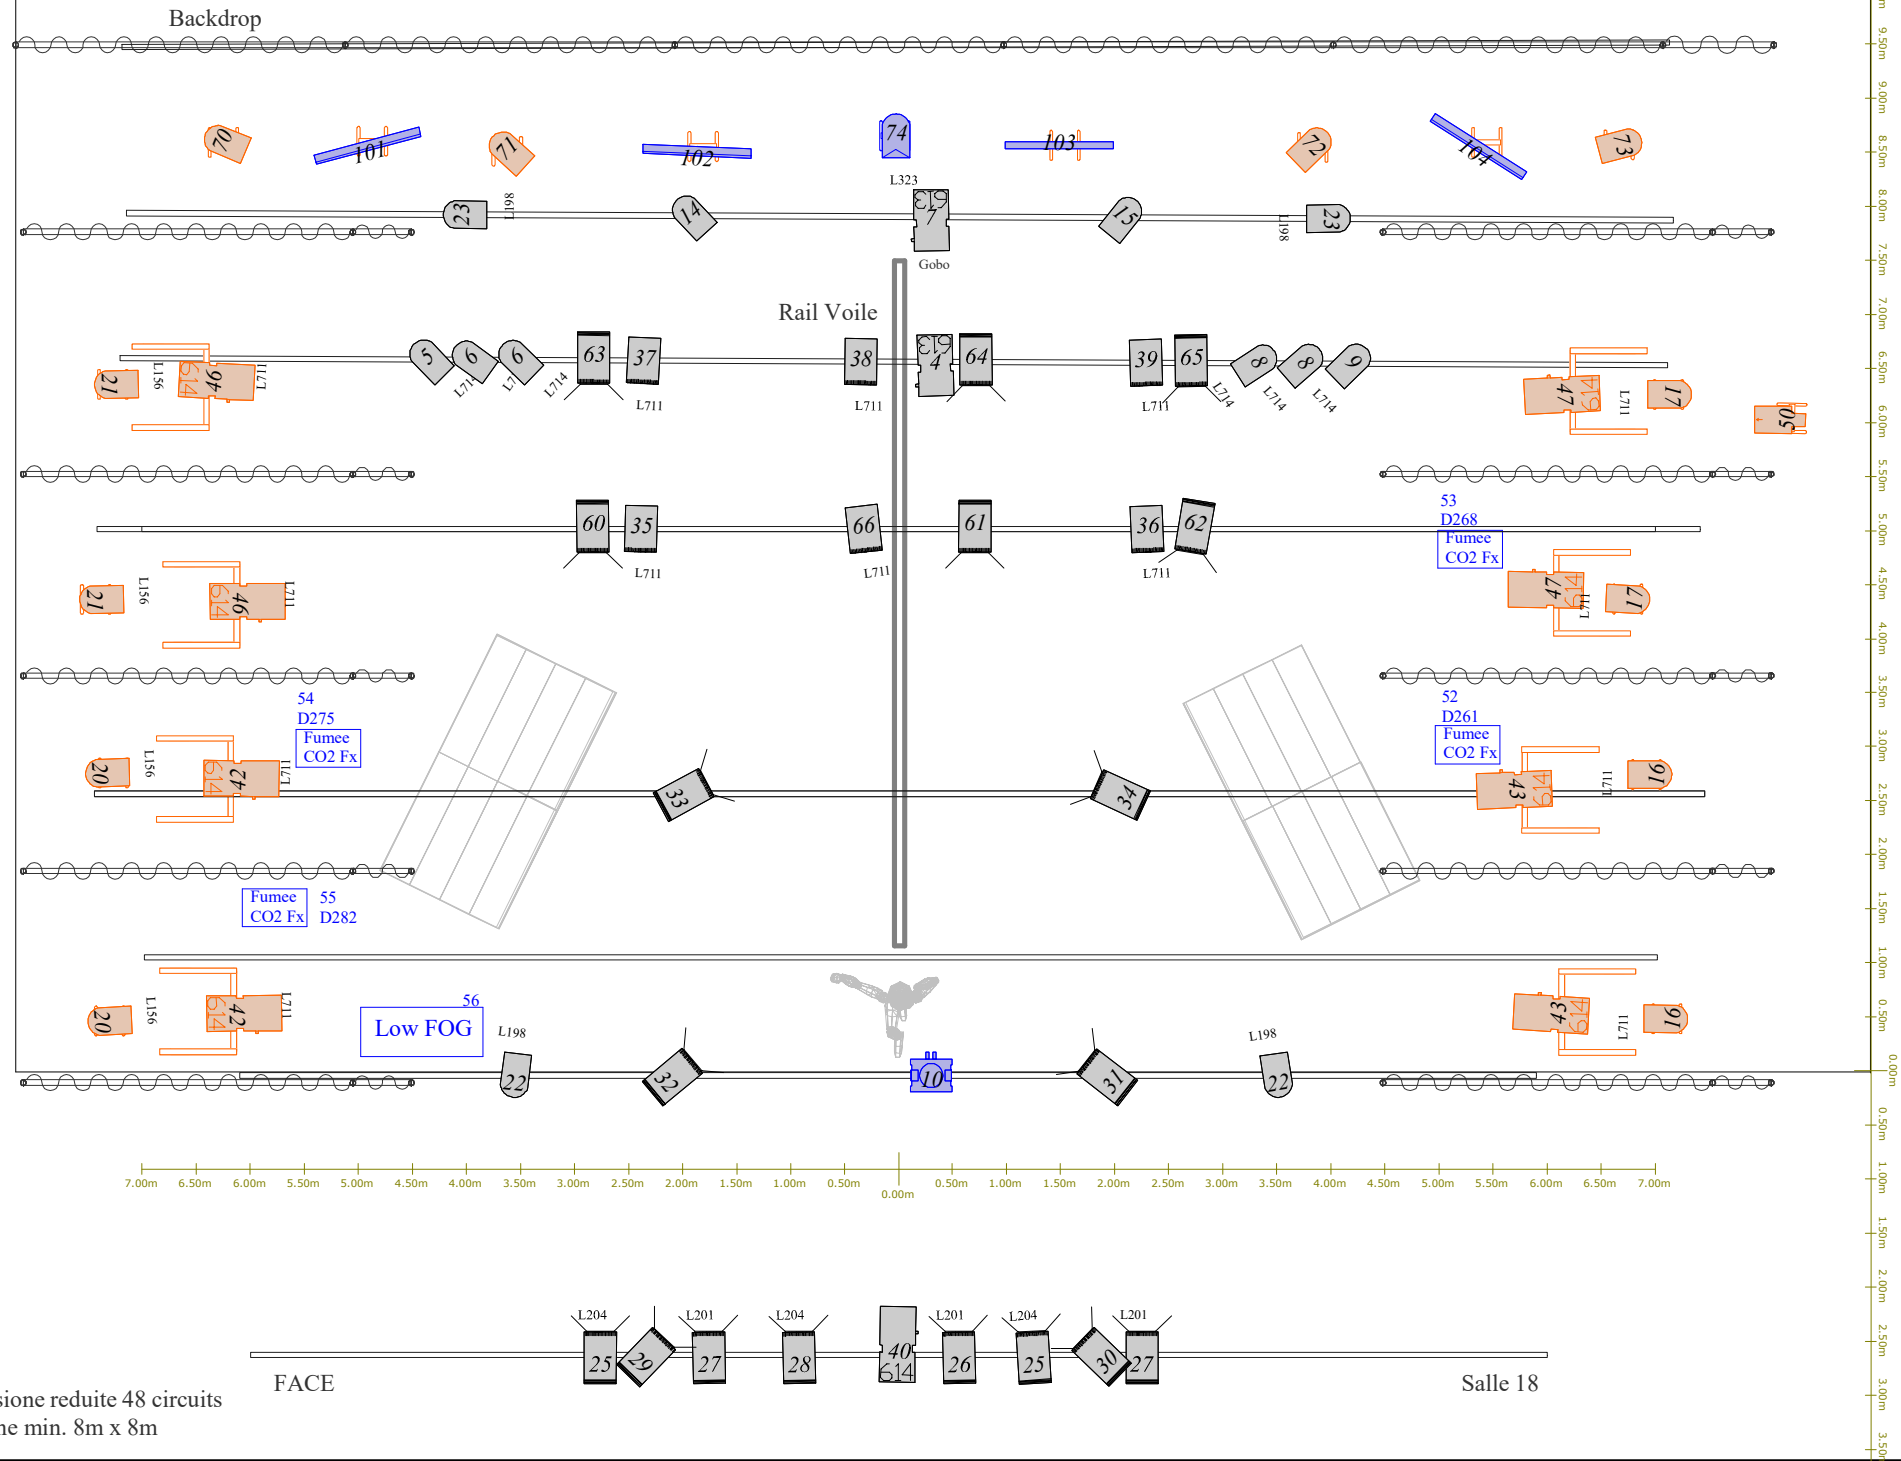

PiratEs *cie chien qui tousse et Wootz*

Versione reduite 48 circuits
Scene min. 8m x 8m

FACE

Salle 18

Legend

Symbol	Name	Count	Wattage	Lamp
	614SX	9	1000	CP/70 230V
	613SX	2	1000	CP/70 230V
	PAR 64	24	1000	CP/62 230V - MFL
	329 HPC	6	2000	CP/92 230V
	310 HPC; 310 HPC Barndoor [1]	18	1000	CP/70 230V
	PAR 64	1	1000	CP/95 230V - WFL
	Unique 2.1 Hazer	1	1500	
	Cameo LED Colour Bar 10 RGBA	4	464	LED
	AquaBeam	1	540	Sirius HRI 440W

Materiels Compagnie
Lumières sol

Print A3

Color Count

(All Layers) Oct08/24
Version: Designer:
Sheet: Assistant:

Color	Color Frame Size	Count
L156	10° Colour Frame	4
L198	10° Colour Frame	4
L201	310 HPC Colour Frame	3
L204	310 HPC Colour Frame	3
L323	10° Colour Frame	1
L711	10° Colour Frame	4
L711	329 HPC Colour Frame	6
L711	614SX Colour Frame	4
L714	10° Colour Frame	6
		35