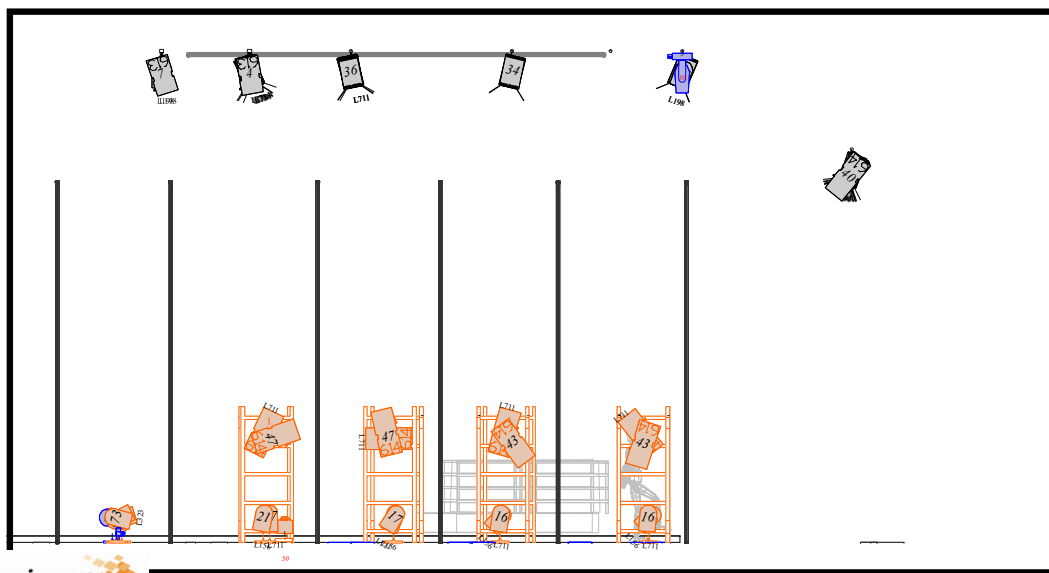

PiratEs
Cie chien qui tousse et Wootz

régie générale:

Joseph Iavicoli
+32489859276
joseph.iavicoli@gmail.com